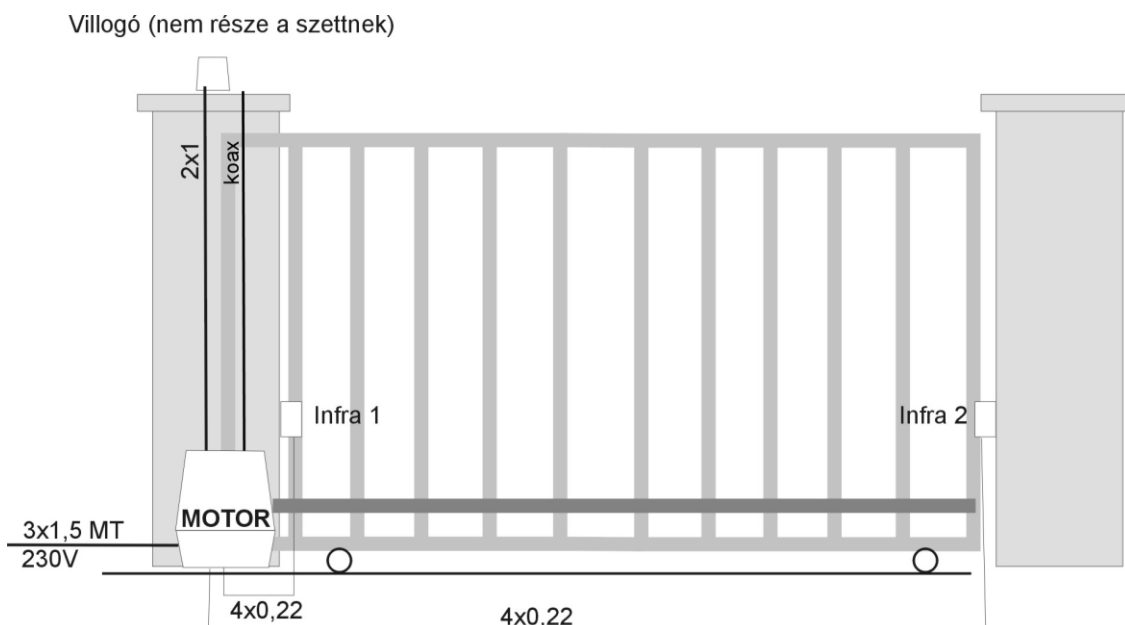

Starset-C220Y toló-úszó kapunyitó előkábelezése

Kapu súlya maximum 800Kg-os lehet.

Az ügyfélnek a fentiek szerint elő kell kábelezni a helyszínt.

A beépítés feltétele, a szárnyak nyitott és zárt állapotban lévő ütközőjének(bosszantójának) megléte, valamint a szárny stabil görgőkön való rögzítettsége, minek eredményeként a szárny kézzel is könnyedén mozgathatók és nem hajlik csavarodik!!

A szerelés díja tartalmazza, előkábelezett helyre a motor felhelyezését, bekötését, az infrák rögzítését bekötését, a távirányítók felprogramozását, a vezérlés bekötését, a vevő bekötését a vezérlésbe, a fogasléc felhelyezését.